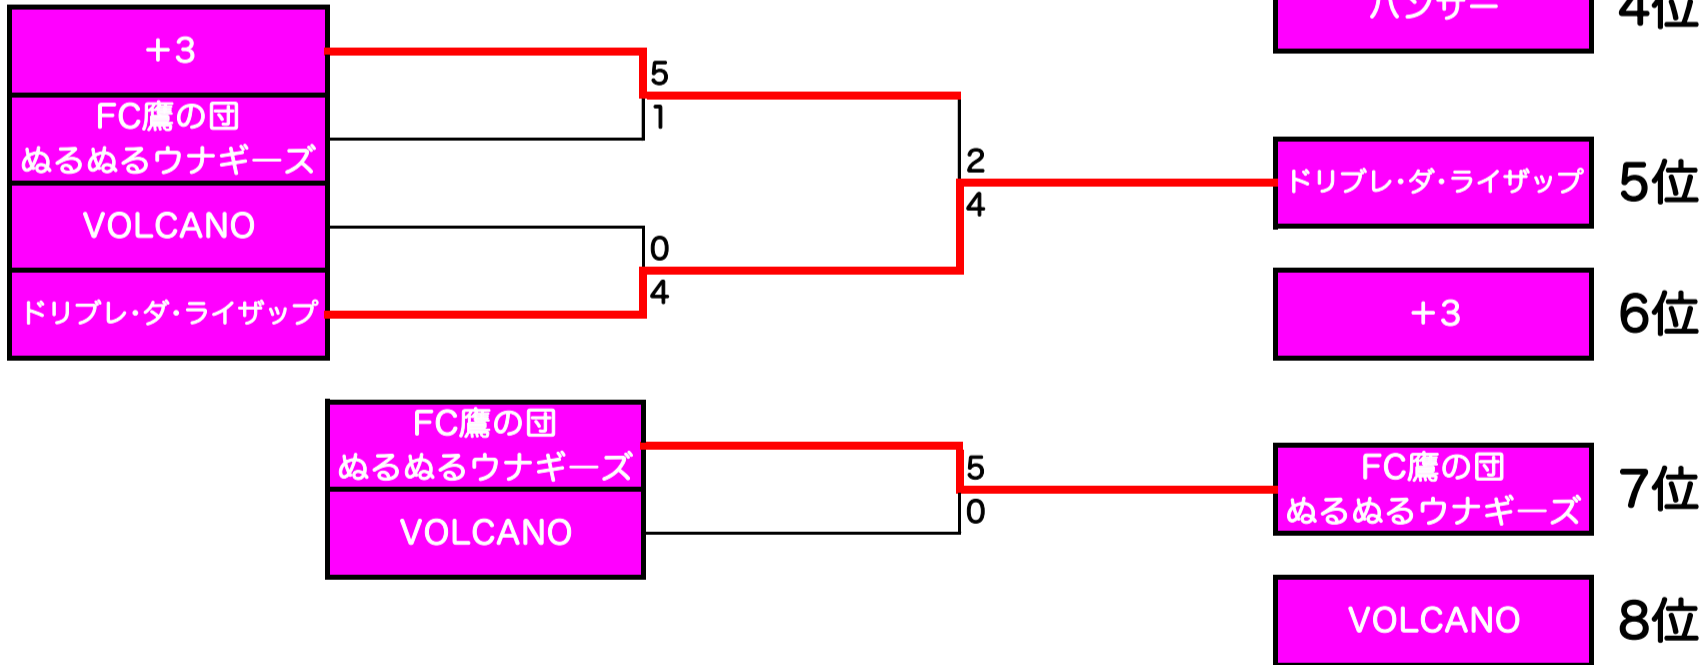

スマイル初級 大会結果

予選リーグ

A組	VOLCANO	東埼玉秘密倶楽部	武蔵肉焼部	+3	勝点	得点	失点	差	順位
VOLCANO		△ 0 - 0	● 0 - 2	● 4 - 5	1	4	7	-3	4
東埼玉秘密倶楽部	△ 0 - 0		○ 1 - 0	○ 4 - 1	7	5	1	4	1
武蔵肉焼部	○ 2 - 0	● 0 - 1		○ 3 - 0	6	5	1	4	2
+3	○ 5 - 4	● 1 - 4	● 0 - 3		3	6	11	-5	3

B組	パンサー	FC スマイル	ドリブレ・ダ・ライザップ	FC鷹の団 ぬるぬるウナギーズ	勝点	得点	失点	差	順位
パンサー		● 0 - 1	△ 1 - 1	○ 5 - 2	4	6	4	2	2
FC スマイル	○ 1 - 0		○ 3 - 2	△ 1 - 1	7	5	3	2	1
ドリブレ・ダ・ライザップ	△ 1 - 1	● 2 - 3		△ 0 - 0	2	3	4	-1	3
FC鷹の団 ぬるぬるウナギーズ	● 2 - 5	△ 1 - 1	△ 0 - 0		2	3	6	-3	4

順位決定トーナメント

<上位トーナメント>

<下位トーナメント>

フレンドリー中級 大会結果

予選リーグ

C組	KFC岩槻	吉田ジャパン	F.F.F.桜Cathulhu	NEET特戦隊	勝点	得点	失点	差	順位
KFC岩槻		○ 3 - 1	○ 3 - 1	○ 1 - 0	9	7	2	5	1
吉田ジャパン	● 1 - 3		● 1 - 2	○ 3 - 0	3	5	5	0	2
F.F.F.桜Cathulhu	● 1 - 3	○ 2 - 1		● 2 - 3	3	5	7	-2	3
NEET特戦隊	● 0 - 1	● 0 - 3	○ 3 - 2		3	3	6	-3	4

順位決定トーナメント