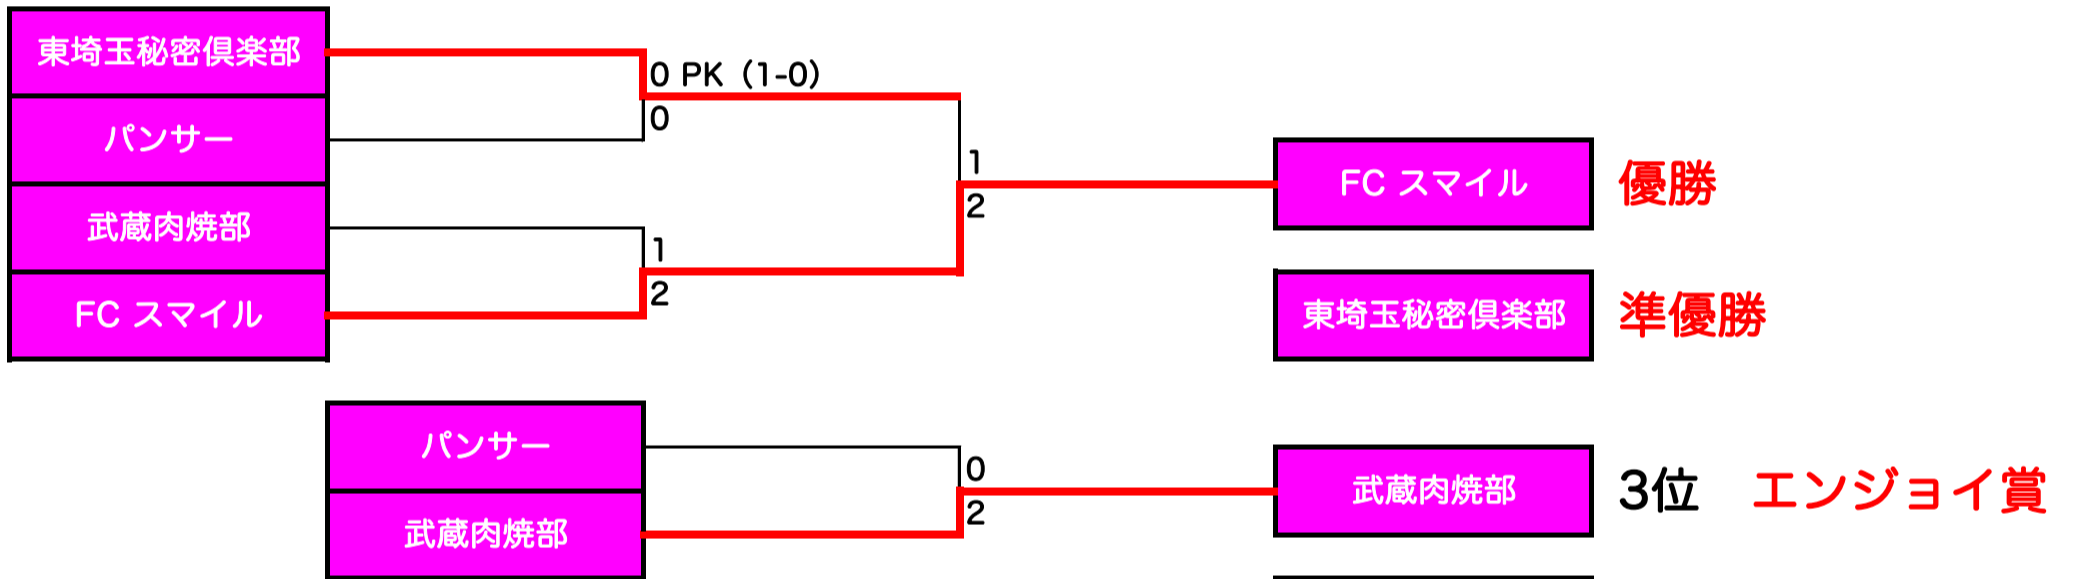

スマイル初級 大会結果

予選リーグ

A組	VOLCANO	東埼玉秘密倶楽部	武蔵肉焼部	+3	勝点	得点	失点	差	順位
VOLCANO		△ 0 - 0	● 0 - 2	● 4 - 5	1	4	7	-3	4
東埼玉秘密倶楽部	△ 0 - 0		○ 1 - 0	○ 4 - 1	7	5	1	4	1
武蔵肉焼部	○ 2 - 0	● 0 - 1		○ 3 - 0	6	5	1	4	2
+3	○ 5 - 4	● 1 - 4	● 0 - 3		3	6	11	-5	3

B組	パンサー	FC スマイル	ドリブレ・ダ・ライザップ	FC鷹の団 ぬるぬるウナギーズ	勝点	得点	失点	差	順位
パンサー		● 0 - 1	△ 1 - 1	○ 5 - 2	4	6	4	2	2
FC スマイル	○ 1 - 0		○ 3 - 2	△ 1 - 1	7	5	3	2	1
ドリブレ・ダ・ライザップ	△ 1 - 1	● 2 - 3		△ 0 - 0	2	3	4	-1	3
FC鷹の団 ぬるぬるウナギーズ	● 2 - 5	△ 1 - 1	△ 0 - 0		2	3	6	-3	4

順位決定トーナメント

<上位トーナメント>