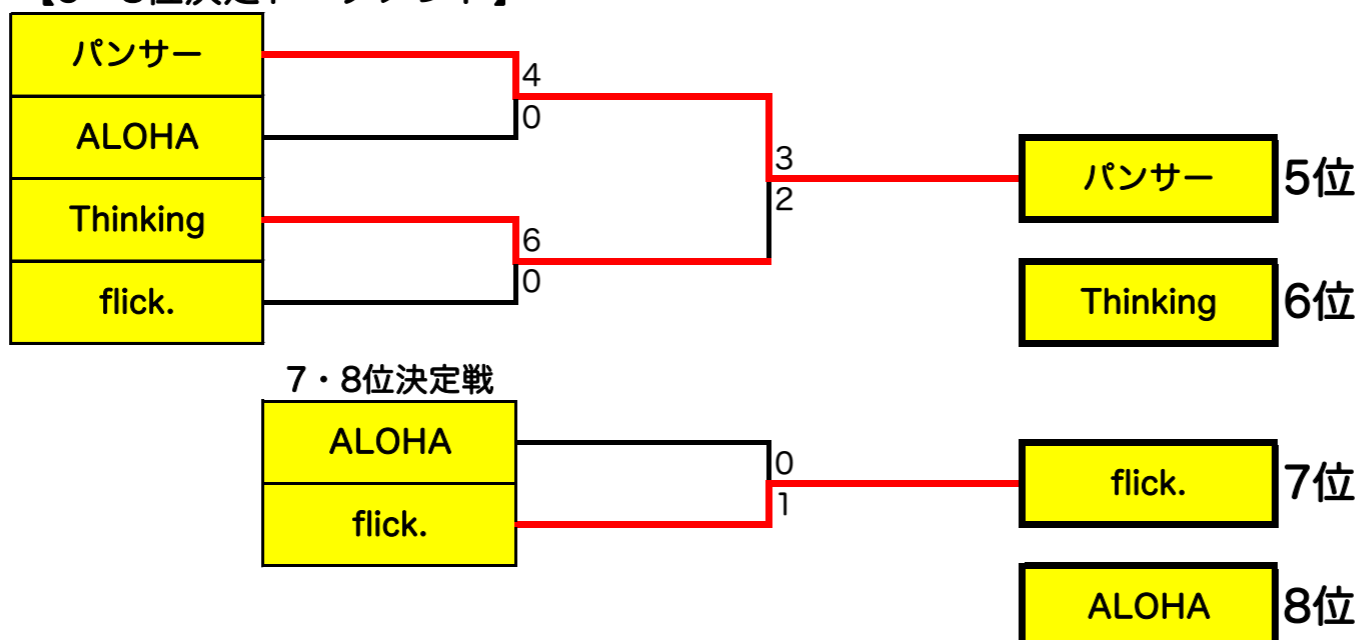

【5~8位決定トーナメント】