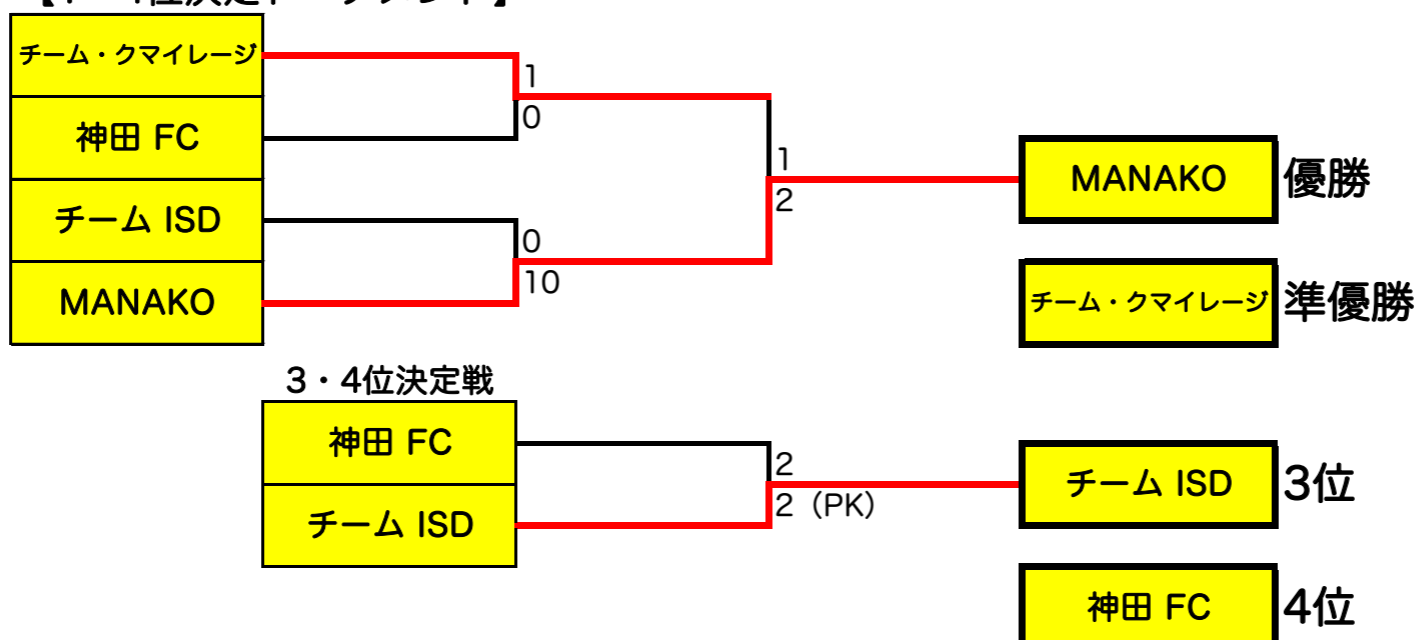

レッズサポーターフットサル2016<エンジョイMIX2> 試合結果

◆予選リーグ

A組	とりあえず・よれよれ	パンサー	FC BD	チーム・クマイレージ	勝点	得点	失点	差	順位
とりあえず・よれよれ		× 0-4	△ 0-0	× 1-2	1	1	6	-5	3
パンサー	○ 4-0		○ 4-1	× 0-3	6	8	4	4	2
FC BD	△ 0-0	× 1-4		× 2-5	1	3	9	-6	4
チーム・クマイレージ	○ 2-1	○ 3-0	○ 5-2		9	10	3	7	1

B組	flick.	チーム ISD	Thinking	江南 Blue Rose	勝点	得点	失点	差	順位
flick.		△ 0-0	× 2-4	○ 2-0	4	4	4	0	3
チーム ISD	△ 0-0		○ 3-1	○ 3-0	7	6	1	5	1
Thinking	○ 4-2	× 1-3		○ 4-2	6	9	7	2	2
江南 Blue Rose	× 0-2	× 0-3	× 2-4		0	2	9	-7	4

C組	ALOHA	MANAKO	神田 FC	おびるんるん	勝点	得点	失点	差	順位
ALOHA		× 0-6	× 0-2	○ 9-3	3	9	11	-2	3
MANAKO	○ 6-0		○ 4-2	○ 10-0	9	20	2	18	1
神田 FC	○ 2-0	× 2-4		○ 4-0	6	8	4	4	2
おびるんるん	× 3-9	× 0-10	× 0-4		0	3	23	-20	4

◆順位決定戦

【1~4位決定トーナメント】

【5~8位決定トーナメント】

【9~12位決定トーナメント】